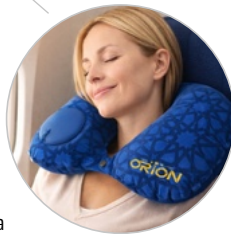

integrovaná pumpička