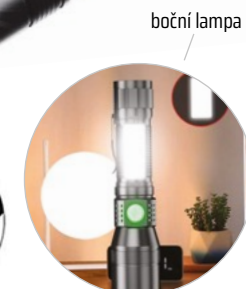

KAPESNÍ SVÍTLNA S LED LAMPOU, UV SVĚTLEM, MAGNETICKÝM UCHYCEMÍM A USB-C NABÍJENÍM

LAF041 1200 mAh

600 lumenů, dosvit až 350 m, až 8 hodin na 1 nabití, 7 režimů, UV světlo, postranní COB lampa, voděodolnost IPX6, magnet, klip.

MOQ 50

laser

145 × 33 × 33 mm

kov

boční lampa