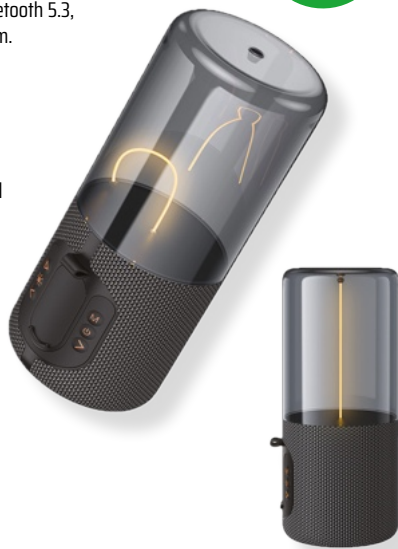

BEZDRÁTOVÝ REPRODUKTOR A NOČNÍ LAMPA »FILAMENT«, S MAGNETICKÝM SVĚTELNÝM VLÁKNEM

SPE156 1200 mAh

Elegantní a moderní design s jedinečným světelným efektem. Výkon 5 W, super úsporný Bluetooth 5.3, slot na TF kartu (micro SD), dosah až 10 m.

MOQ 50

laser, potisk

190 × 80 × 80 mm

rABS (recyklovaný plast) + textil

5.3