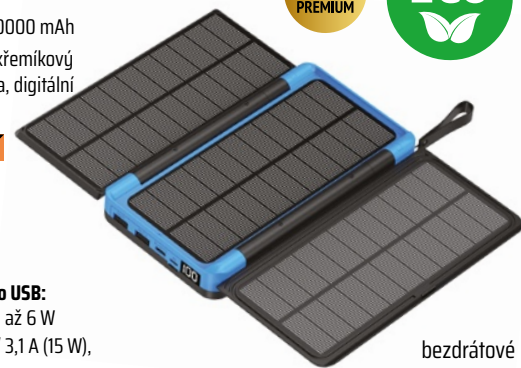

Dynamo: max. 300 mA

 **USB-C**: max. 20 W;

USB-A: 22,5 W;

Bezdrát: 15 W

solární panel

ECO

NEW

ROZKLÁDACÍ SOLÁRNÍ POWER BANKA SE 3 PANELE, LED SVÍTILNOU A BEZDRÁTOVÝM NABÍJENÍM

PREMIUM

ECO

PBS20001  20000 mAh

Rozložitelný monokrystalický křemíkový solární 3-panel, výkonná lampa, digitální displej.

MOQ 50 

 laser, potisk

 176 × 99 × 32 mm

 plast

 **USB-C, Lightning, micro USB**:

5 V / 2,1 A (10 W), Solár: až 6 W

 **USB-C, 2 × USB-A**: 5 V / 3,1 A (15 W),

Bezdrát: 5 W

bezdrátové nabíjení

5000 / 10000 MAH - SOLÁRNÍ POWER BANKA S VESTAVĚNÝMI KABELY A SVÍTILNOU