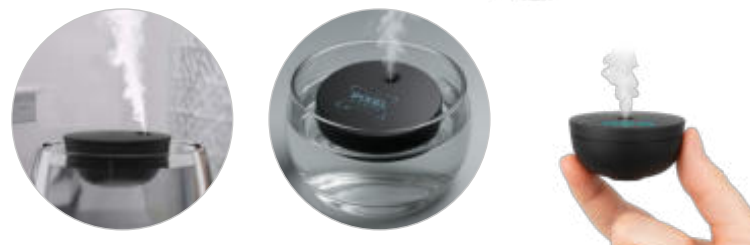

PLOVOUCÍ MINI ZVLHČOVAČ VZDUCHU »BREEZE« DO SKLENICE NEBO HRNKU

HUM008

Ultralehký a fichtý minizvlhčovač s USB-C nabíjením. Stačí vložit do sklenice vody a okamžitě zvlhčuje vzduch kolem vás – ideální na cesty, do kanceláře i k posteli.

MOQ 50 ☒ ☐

potisk, laser

69 × 69 × 33 mm

plast + silikon