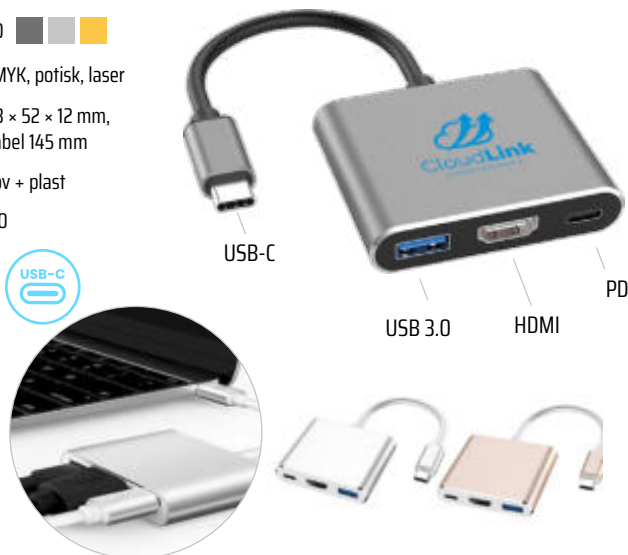

VYSOKORYCHLOSTNÍ DATOVÝ A NAPÁJECÍ USB 3.0 HUB

HUR3042

Konektor USB-C, 3 porty: USB 3.0 (rychlost až 640 MB/s), PD (nabíjení až 100 W), HDMI (rozdílení až 4K)

MOQ 50

CMYK, potisk, laser

58 × 52 × 12 mm,
kabel 145 mm

kov + plast

USB 3.0