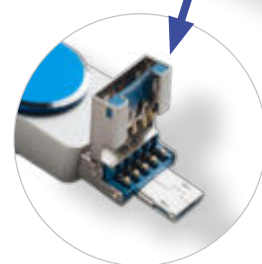

MOQ 50 

od 1000 

 potisk, laser, CMYK

 60 × 15 × 9 mm

 kov

USB 2.0, 3.0

USB-C

USB-A + micro USB