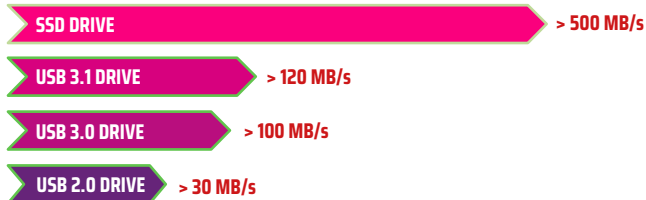

CO JSOU TO SSD DISKY?

Co jsou to přenosné SSD disky? Jedná se o nejmodernější nástupce USB disků a klasických hard disků. Spojují všechny jejich výhody, navíc disponují nepřekonatelnou rychlostí přenosu dat! SSD disky jsou odolnější, spolehlivější, rychlejší a nabízejí vysoké kapacity. To vše je zabaleno v malém kompaktním pouzdře.

TRANSFER SPEED