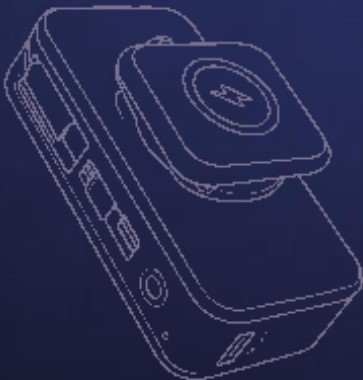

UNIQUE GIFTS & PROMOTION