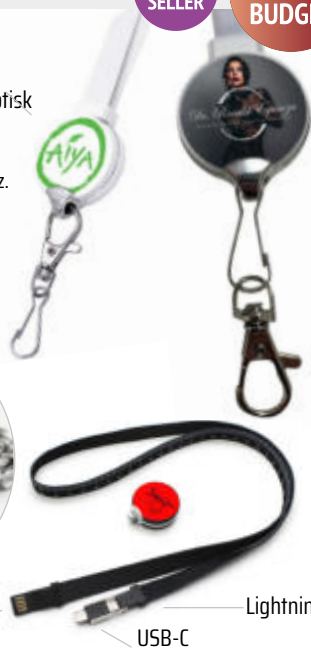

USB-A

USB-C

Lightning

CMYK potisk

**BEST
SELLER**

BUDGET

DATOVÝ A NABÍJECÍ USB KABEL V LANYARDU (6 V 1), VE VLASTNÍCH BARVÁCH

ACC146