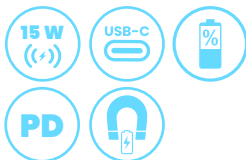

5000 / 10000 MAH - ULTRATENKÁ KOVOVÁ MAGNETICKÁ POWER BANKA S 15W BEZDRÁTOVÝM NABÍJENÍM A PD 20 W

PBQ5083 5000 mAh

103 × 67 × 8,5 mm

PBQ10083 10000 mAh

103 × 67 × 16 mm

MOQ 50 PBQ5083

CMYK, potisk, laser

kov + plast

USB-C (PD): max. 20 W

USB-C (PD): max. 20 W
Bezdrát: max. 15 W