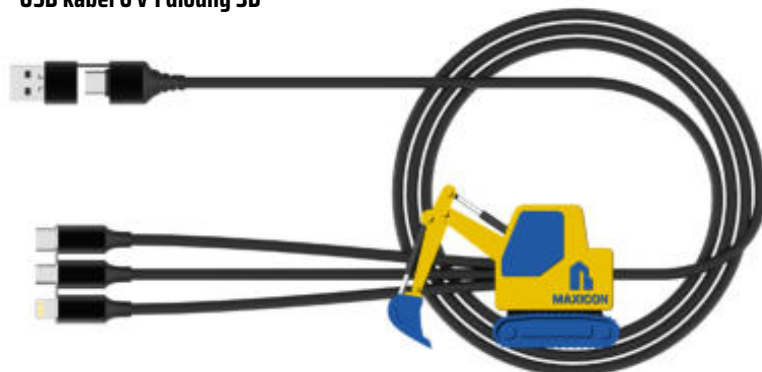

USB kabel 6 v 1 krátký 3D

Power banka 5000 mAh

USB-C flash disk 3D

USB hub (USB-C + USB-A)

Dárkové sady

USB kabel 6 v 1 dlouhý 3D

TOP TRENDY 2026

PAMĚTI

USB-C + USB-A

Jeden disk,
žádné kompromisy

Univerzální řešení pro starší i nejnovější zařízení. Kombinace USB-A a USB-C zajišťuje maximální kompatibilitu napříč notebooky, telefony, tablety, autorádií, apod. Perfektní volba pro firmy, které chtějí mít jistotu funkčnosti u každého uživatele.