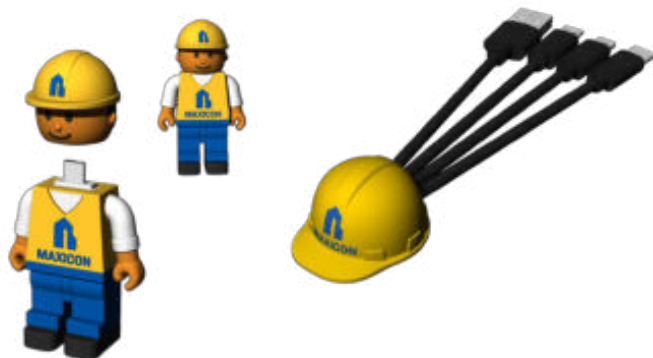

USB-C flash disk 3D

Udělejte dojem, na který se nezapomíná!

Reklamní dárky s vlastním tvarem, příběhem a dlouhou životností.

- USB disky, USB kabely, USB huby, power banky, bezdrátové nabíječky,
- osvěžovače vzduchu do auta, dárkové sady a další.
- Vlastní tvary 2D / 3D, vlastní barvy dle Pantone vzorníku, vlastní balení.
- Kapacity, rychlosti, konektory a další specifikace dle vlastních preferencí!
- Materiály: PVC, dřevo, kov, plast, bambus, korek a další.

USB kabel 6 v 1 krátký 3D