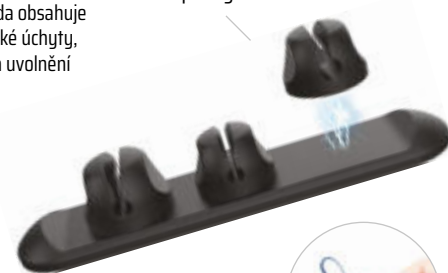

MOQ 50

laser

80 × 18 × 13 mm

silikon + kov

magnetické přichycení

samolepící přichycení základny

BEST SELLER

UNIVERZÁLNÍ ČISTIČ NA DISPLEJE A MONITORY