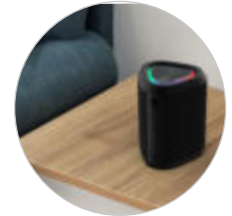

20W BEZDRÁTOVÝ REPRODUKTOR S HODINAMI A BUDÍKEM

Super zvuk, výkon 20 W, handsfree, hodiny, budík.

SPE100 - kov

MOQ 50 ☐ ☐ Další barvy na dotaz.
kov + akryl + textil

SPE100ECO - bambus

MOQ 50 ☐
bambus

Výkon 20 W, handsfree, hodiny, budík

1800 mAh

laser, potisk

149 × 67 × 65 mm

5.3

SPE100ECO

SPE100

6,5W BEZDRÁTOVÝ REPRODUKTOR »SONICGLOW« S RGB SVĚTLNÝMI EFEKTY

SPE165 1200 mAh

Výkon 6,5 W, super úsporný Bluetooth 5.3, slot na TF kartu (micro SD), dosah až 10 m. Dynamické RGB světelné efekty.

MOQ 50 ☐ ☐

CMYK, potisk, laser

120 × 115 × 55 mm

plast + textil

5.3

barevné světelné efekty

5W BEZDRÁTOVÝ REPRODUKTOR »BEAMLINE« S RGB SVĚTLNÝM PROUŽEKEM

SPE164 1800 mAh

Výkon 5 W, super úsporný Bluetooth 5.3, slot na TF kartu (micro SD), FM rádio, dosah až 10 m. LED světelný proužek.

MOQ 50 ☐ Další barvy na dotaz.

CMYK, potisk, laser

71 × 71 × 65 mm

plast

5.3

světelný proužek