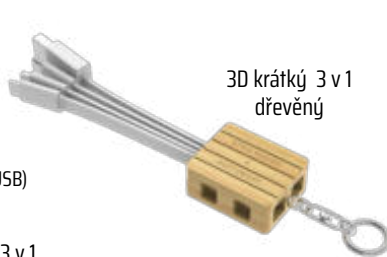

3D krátký 3 v 1
dřevěný