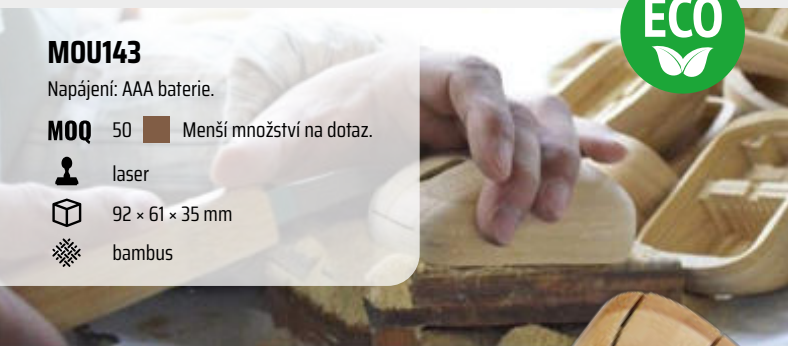

MOU143

Napájení: AAA baterie.

MOQ 50  Menší množství na dotaz.

 laser

 92 × 61 × 35 mm

 bambus

bambus

BEZDRÁTOVÁ MYŠ 2,4 GHZ