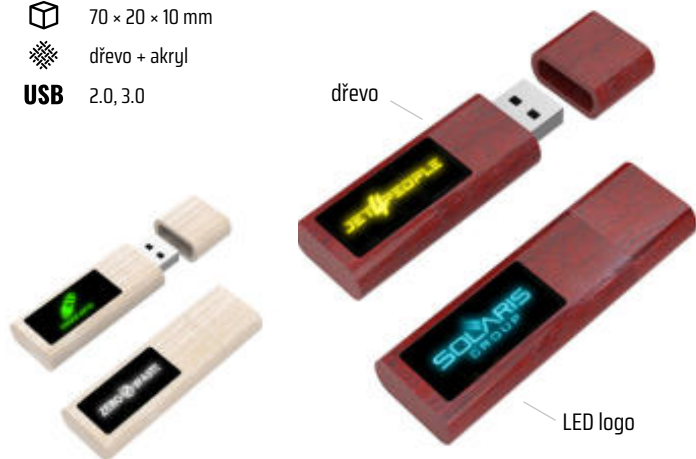

DŘEVĚNÝ USB DISK S LED LOGEM

UDW518 1-128 GB

MOQ 50

LED logo, potisk, laser

70 × 20 × 10 mm

dřevo + akryl

USB 2.0, 3.0