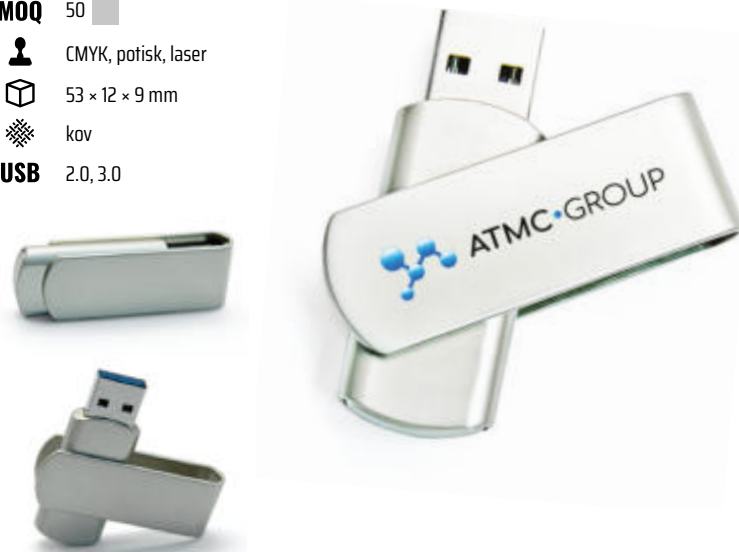

KOVOVÝ USB FLASH DISK TWISTER

UDM1207  4-256 GB

MOQ 50 

 CMYK, potisk, laser

 53 × 12 × 9 mm

 kov

USB 2.0, 3.0

**BEST
SELLER**