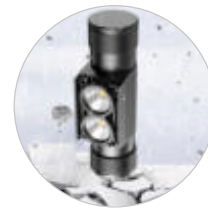

MOQ 50 

 laser, potisk

 86 × 32 × 24 mm

 kov + plast + textil

voděodolná
a prachotěsná

nárazuvzdorná

POHOTOVOSTNÍ LED LAMPA S MAGNETEM A USB NABÍJENÍM

BUDGET