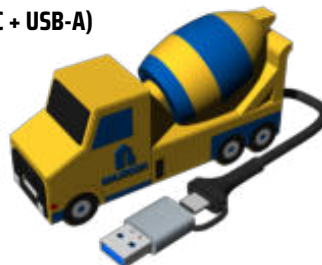

Udělejte dojem, na který se nezapomíná!

Reklamní dárky s vlastním tvarem, příběhem a dlouhou životností.

- USB disky, USB kabely, USB huby, power banky, bezdrátové nabíječky,
- osvěžovače vzduchu do auta, dárkové sady a další.
- Vlastní tvary 2D / 3D, vlastní barvy dle Pantone vzorníku, vlastní balení.
- Kapacity, rychlosti, konektory a další specifikace dle vlastních preferencí!
- Materiály: PVC, dřevo, kov, plast, bambus, korek a další.