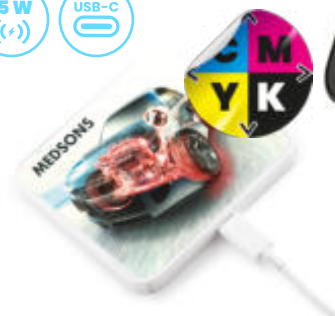

15W ČTVERCOVÁ BEZDRÁTOVÁ RYCHLONABÍJECÍ PODLOŽKA

PBQ122W15

1. **MOQ** 50
2. CMYK, potisk
3. 90 × 87 × 9 mm
4. plast
5. **USB-C:** 5 V / 2 A, 9 V / 2 A (max. 18 W)
6. **Bezdrát:** 15 W, 10 W, 7,5 W, 5 W