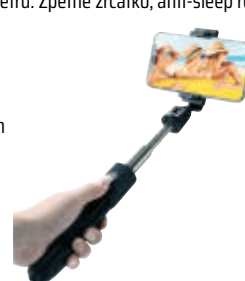

TRIPOD BEZDRÁTOVÁ SELFIE TYČKA

CAM031

Bluetooth selfie tyčka opatřená trojnožkou. Bluetooth dálková spoušť s dosahem až 10 metrů. Zpětné zrcátko, anti-sleep režim.

MOQ 50

potisk, laser

200 × 55 × 40 mm

plast + hliník

4.0