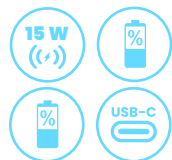

SET026

15W bezdrátová rychlonabíječka + nabíjecí USB kabel 6 v 1

Bezdrát: 15 W, 10 W, 7,5 W, 5 W

MOQ 50

LED logo, CMYK

plast

USB-C: 5 V / 3 A (15 W), 9 V / 2 A (18 W)