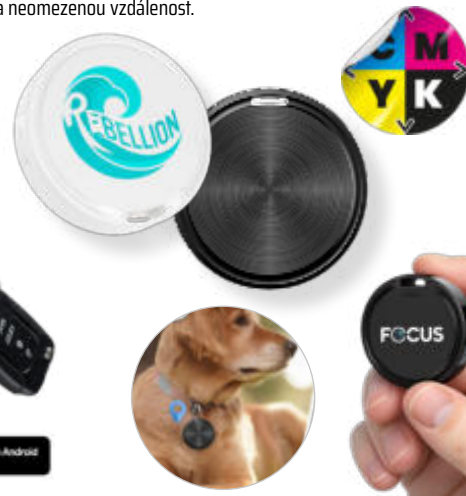

- MOQ** 100  Další barvy na dotaz.
-  potisk, laser, ražba
-  113 × 81 × 15 mm
-  pravá kůže nejvyšší kvality

HAND MADE

NEW

GENUINE LEATHER

CHYTRÝ LOKALIZAČNÍ TAG »TAGMATE« S KOŽENÝM PŘÍVĚSKEM

NEW
POU135

TagMate je univerzální lokátor kompatibilní s Apple iOS i Google Android díky oficiální podpoře služeb Apple Find My a Google Find Hub. Je zasazen do stylového koženého přívěsku, který působí elegantně a zároveň chrání odolné kompaktní tělo s vyměnitelnou baterií CR2032 s výdrží až 12 měsíců, ideální pro každodenní použití i cestování.

MOQ 50

CMYK, potisk, laser, ražba

70 × 48 × 12 mm

plast

CHYTRÝ LOKALIZAČNÍ TAG »TRACEY«

NEW
POU148

Kompaktní chytrý lokátor pro snadné a spolehlivé vyhledávání osobních věcí. Funguje přímo se službami Apple Find My a Google Find Hub bez nutnosti instalace další aplikace a nabízí rychlé, intuitivní nastavení. Umožňuje dohledání předmětů v blízkosti pomocí zvukového signálu i jejich lokalizaci na mapě na neomezenou vzdálenost.

MOQ 50

CMYK, potisk, laser

32 × 32 × 8 mm

plast

ZVONEK NA KOLO S INTEGROVANÝM LOKALIZAČNÍM TAGEM »TAGMATE«

NEW
POU136

Zvonek na kolo s integrovaným lokalizačním tagem TagMate kombinuje klasickou funkci zvonku s možností sledování polohy kola přes oficiální služby na iOS i Android (Apple Find My a Google Find Hub). Odolné provedení s krytím IP67 a nenápadný design z něj dělají praktický a elegantní doplněk pro každodenní jízdu i občasné výlety.