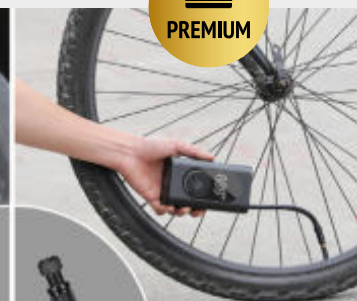

UNIVERZÁLNÍ MINI KOMPRESOR (PUMPA) SE SVÍTLNOU A POWER BANKOU

HSM048 4000 mAh

Univerzální sada ventilů pro auta, kola, míče, hračky. Maximální tlak: 150 psi (10 bar), rychlost nafukování: 25 l / min., LCD displej, svítilna 80 lumenů.

MOQ 50 Menší množství na dotaz.

laser, potisk

71 × 46 × 125 mm

plast

5 V / 2 A (10 W)

USB-A: 5 V / 2 A (10 W)

power banka

univerzální sada ventilů

LED svítilna