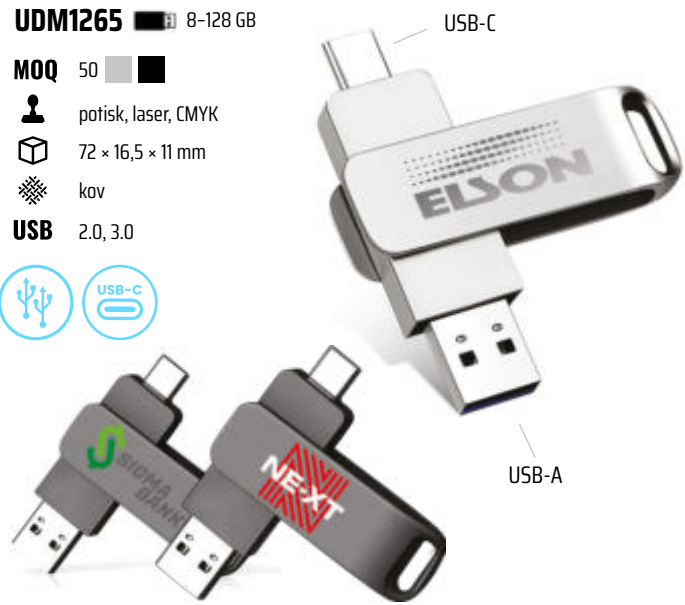

USB-C

BEST SELLER

KOVOVÝ OTOČNÝ USB FLASH DISK S KONEKTORY USB-C A USB-A

UDM1265  8-128 GB

- MOQ** 50 
-  potisk, laser, CMYK
-  72 × 16,5 × 11 mm
-  kov
- USB** 2.0, 3.0

USB FLASH DISK S KONEKTORY USB-C A USB-A