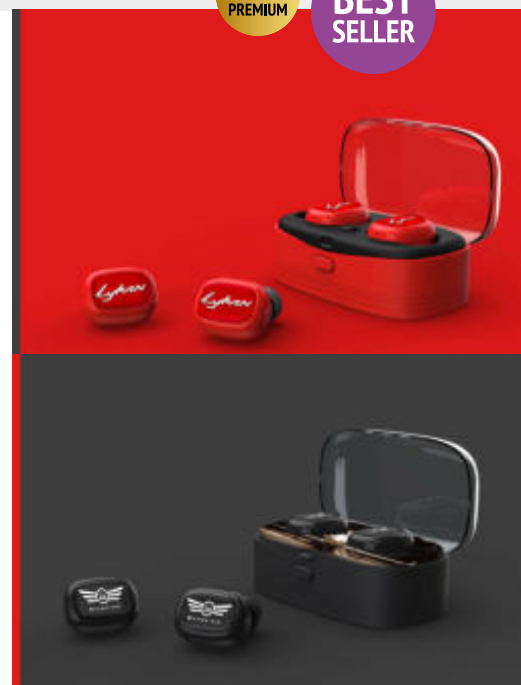

PREMIUM

BEST SELLER