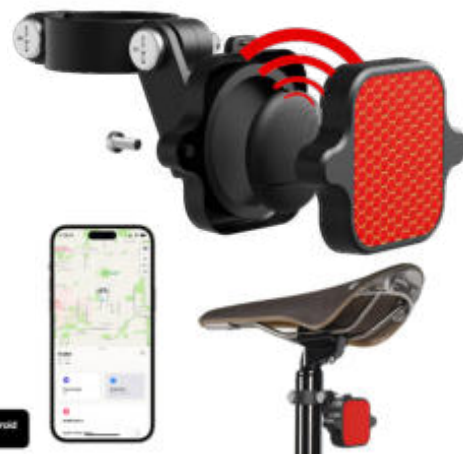

MOQ 50

CMYK, potisk, laser

60 × 46 × 22 mm

plast

DRŽÁK TELEFONU NA KOLO / KOLOBĚŽKU / MOTOCYKL

POU147

Praktický držák na mobilní telefon určený k připevnění na motocykl, skútr, kolo nebo koloběžku. Pro telefony velikostí 4,7-7".