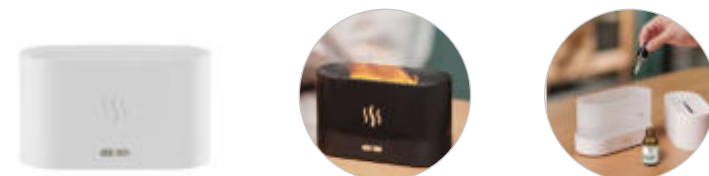

MOQ 50

 potisk, laser

 171 × 75 × 101 mm

 plast

MINI MASÁŽNÍ PISTOLE »TRANQUIO«

NEW

HSM064  800 mAh

Mini masážní pistole TRANQUIO je ideální parťák pro každého, kdo potřebuje ulevit namoženým svalům kdykoliv a kdekoli. Díky kompaktním rozměrům se vejde do kabelky, batohu nebo sportovní tašky, ale výkonem překvapí – s pěti úrovněmi intenzity a čtyřmi vyměnitelnými hlavicemi zvládne masáže celého těla.