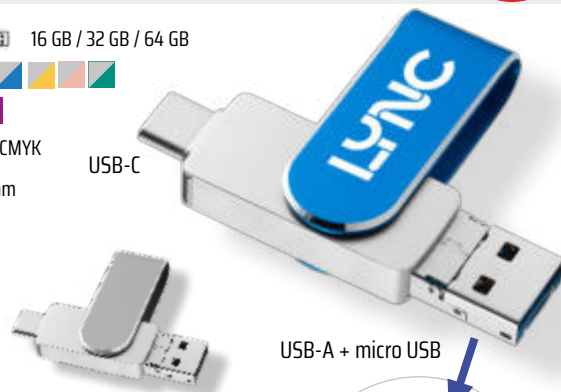

O TOČNÝ USB FLASH DISK S KONEKTORY USB-C, USB-A A MICRO USB

NEW

UDM1285 16 GB / 32 GB / 64 GB

MOQ 50

od 1000

potisk, laser, CMYK

60 × 15 × 9 mm

kov

USB 2.0, 3.0

USB-C

USB-A + micro USB