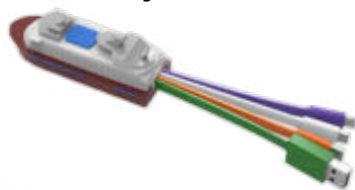

3D krátký 3 v 1