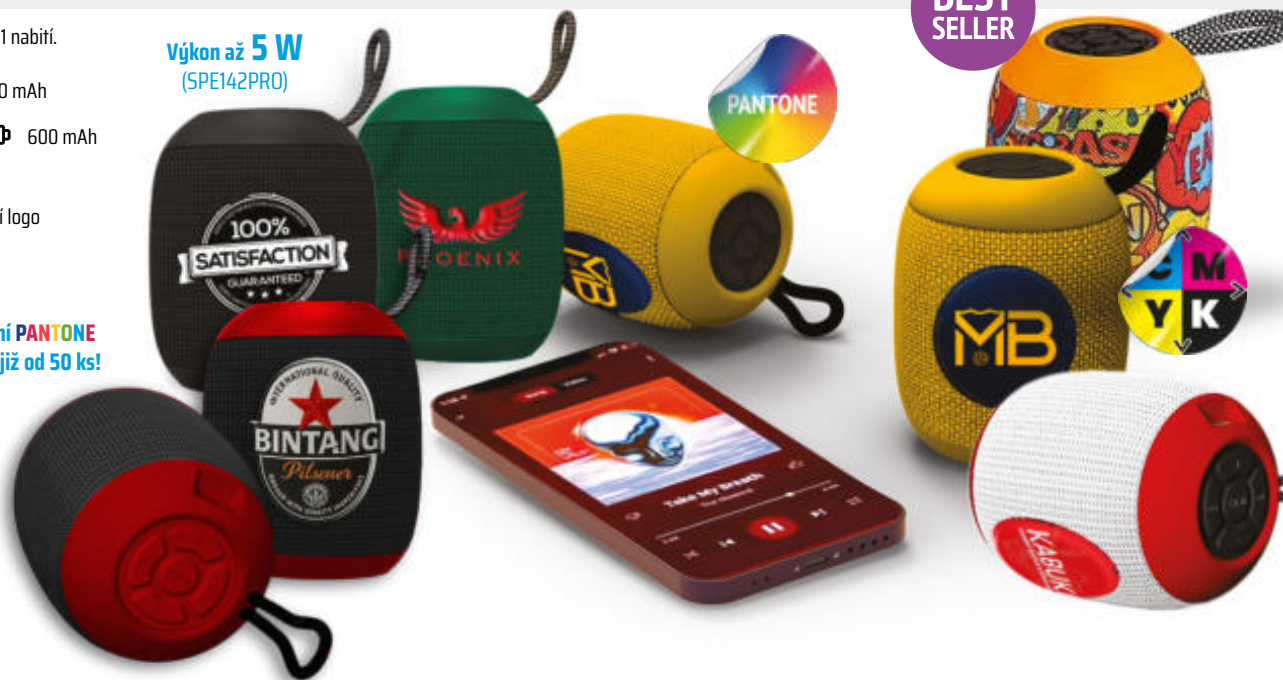

BEZDRÁTOVÝ TWS REPRODUKTOR VE VLASTNÍCH BARVÁCH

Poutko, až 8 hodin hudby na 1 nabití.

SPE142 - 3 W 300 mAh

SPE142PRO - 5 W 600 mAh

MOQ 50

CMYK, potisk, reliéfní logo

88 × 72 × 72 mm

plast, textil

5.3

Vlastní **PANTONE**
barvy již od 50 ks!

Výkon až **5 W**
(SPE142PRO)