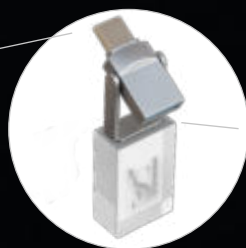

SKLENĚNÝ OTOČNÝ USB FLASH DISK S KONEKTORY USB-C A USB-A

PREMIUM

UDG024 8-128 GB

MOQ 50

potisk, 2D/3D laser, laser

60 × 18 × 10 mm

kov + sklo

USB 2.0, 3.0

3D laser

USB-C

USB-A