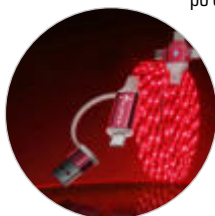

60 W - SVÍTÍCÍ DATOVÝ A NABÍJECÍ USB KABEL »LUMIO« (6 V 1)

ACC194

USB-C, USB-A => USB-C, micro USB, Lightning.

MOQ 50 ☐ ☒ ☐ ☐ ☐ Další barvy na dotaz.

potisk, laser

1200 mm

kov + plast

60 W