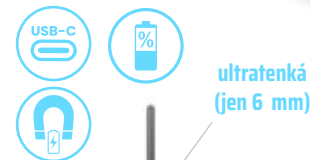

2000 MAH - ULTRATENKÁ MAGNETICKÁ POWER BANKA »NANO2K« S BEZDRÁTOVÝM NABÍJENÍM

PBQ2002 2000 mAh

MOQ 50

CMYK, potisk, laser

96 × 65 × 6 mm

kov + plast

USB-C: max. 10 W

USB-C: max. 10 W
Bezdrát: max. 5 W